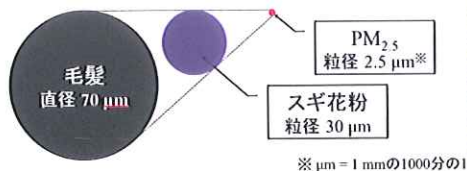

ニコニコ発表
草野会友

小計: 9名/¥17,000

累計: 228名/¥486,000

長崎県 環境保健研究センター
所長 矢野 博巳様

長崎県の環境 NOW

浦上川(大橋堰)における水質変化

大村湾対策のあゆみ

流入負荷対策などの成果で
全体的な水質は改善傾向

PM_{2.5}粒子の特徴

PM_{2.5}は微小であるため、肺の奥まで入り込む
呼吸器・循環器系などへの健康影響の懸念

日本のPM_{2.5}環境基準

【長期基準】

1年平均値が環境基準(15μg/m³)以下であること

【短期基準】

1日平均値が環境基準(35μg/m³)以下であること

長崎県のPM_{2.5}濃度 監視18地点