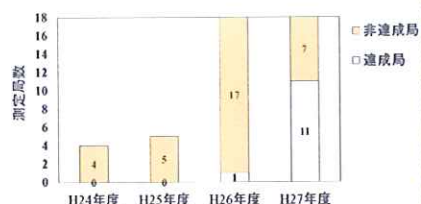

ニコニコ発表
草野会友

小計: 9名/¥17,000

累計: 228名/¥486,000

長崎県 環境保健研究センター
所長 矢野 博巳様

長崎県の環境 NOW

浦上川(大橋堰)における水質変化

大村湾対策のあゆみ

流入負荷対策などの成果で
全体的な水質は改善傾向

PM_{2.5}粒子の特徴

PM_{2.5}は微小であるため、肺の奥まで入り込む
呼吸器・循環器系などへの健康影響の懸念

日本のPM_{2.5}環境基準

【長期基準】

1年平均値が環境基準(15μg/m³)以下であること

【短期基準】

1日平均値が環境基準(35μg/m³)以下であること

長崎県のPM_{2.5}濃度 監視18地点

長崎県のPM_{2.5}環境基準達成状況

年平均値(長期)
日平均値(短期)ともに基準達成した地点

一人・一日あたりのごみ排出量

漂着ごみ問題をご存知ですか？

長与

水辺の森

護岸の石の間

今日のまとめ