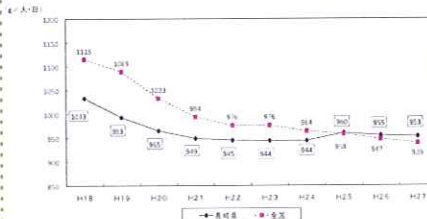

PM_{2.5}粒子の特徴

PM_{2.5}は微小であるため、肺の奥まで入り込む
呼吸器・循環器系などへの健康影響の懸念

日本のPM_{2.5}環境基準

【長期基準】

1年平均値が環境基準(15μg/m³)以下であること

【短期基準】

1日平均値が環境基準(35μg/m³)以下であること

長崎県のPM_{2.5}濃度 監視18地点

長崎県のPM_{2.5}環境基準達成状況

年平均値(長期)
日平均値(短期)ともに基準達成した地点

一人・一日あたりのごみ排出量

漂着ごみ問題をご存知ですか？

長与

水辺の森

護岸の石の間

今日のまとめ