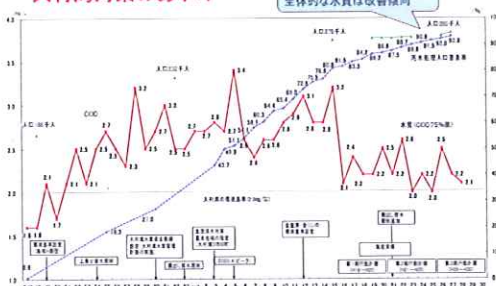

ニコニコ発表
草野会友

小計: 9名/¥17,000

累計: 228名/¥486,000

長崎県 環境保健研究センター
所長 矢野 博巳様

長崎県の環境 NOW

浦上川(大橋堰)における水質変化

大村湾対策のあゆみ

流入負荷対策などの成果で
全体的な水質は改善傾向

PM_{2.5}粒子の特徴

PM_{2.5}は微小であるため、肺の奥まで入り込む
呼吸器・循環器系などへの健康影響の懸念

日本のPM_{2.5}環境基準

【長期基準】

1年平均値が環境基準(15μg/m³)以下であること

【短期基準】

1日平均値が環境基準(35μg/m³)以下であること

長崎県のPM_{2.5}濃度 監視18地点