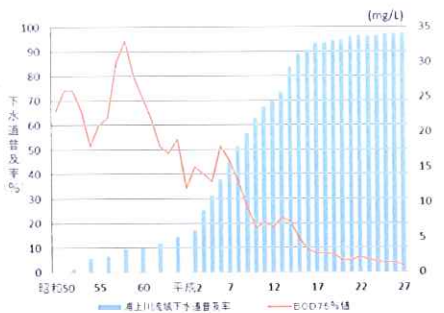

ニコニコ発表
草野会友

小計: 9名/¥17,000

累計: 228名/¥486,000

長崎県 環境保健研究センター
所長 矢野 博巳様

長崎県の環境 NOW

浦上川(大橋堰)における水質変化

大村湾対策のあゆみ

流入負荷対策などの成果で
全体的な水質は改善傾向

PM_{2.5}粒子の特徴

PM_{2.5}は微小であるため、肺の奥まで入り込む
呼吸器・循環器系などへの健康影響の懸念

日本のPM_{2.5}環境基準

【長期基準】

1年平均値が環境基準(15μg/m³)以下であること

【短期基準】

1日平均値が環境基準(35μg/m³)以下であること

長崎県のPM_{2.5}濃度 監視18地点