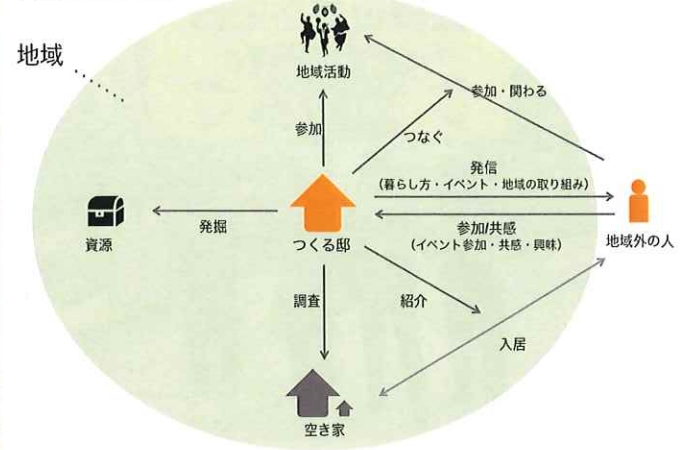

活動のまとめ

気になった方は  
フォローよろしくお願いします!

Facebook: 斜面地・空き家活用団体つくる

Twitter: つくる邸 (@tsukuru\_tei)

Instagram: @tsukurutei

2020.4月ー  
コロナに負けるな  
山手応援隊の取り組み

3軒の空き家の再生

つくる邸  
シェアハウス兼  
コミュニティスペース

ざくろの家  
国産茶葉の専門店

つつじの家  
シェアハウス

年間100万人訪れるこの地域に  
誰もいない状況....

昨年、BAR-GAIでお世話になった  
飲食店のみなさんも大変な状況